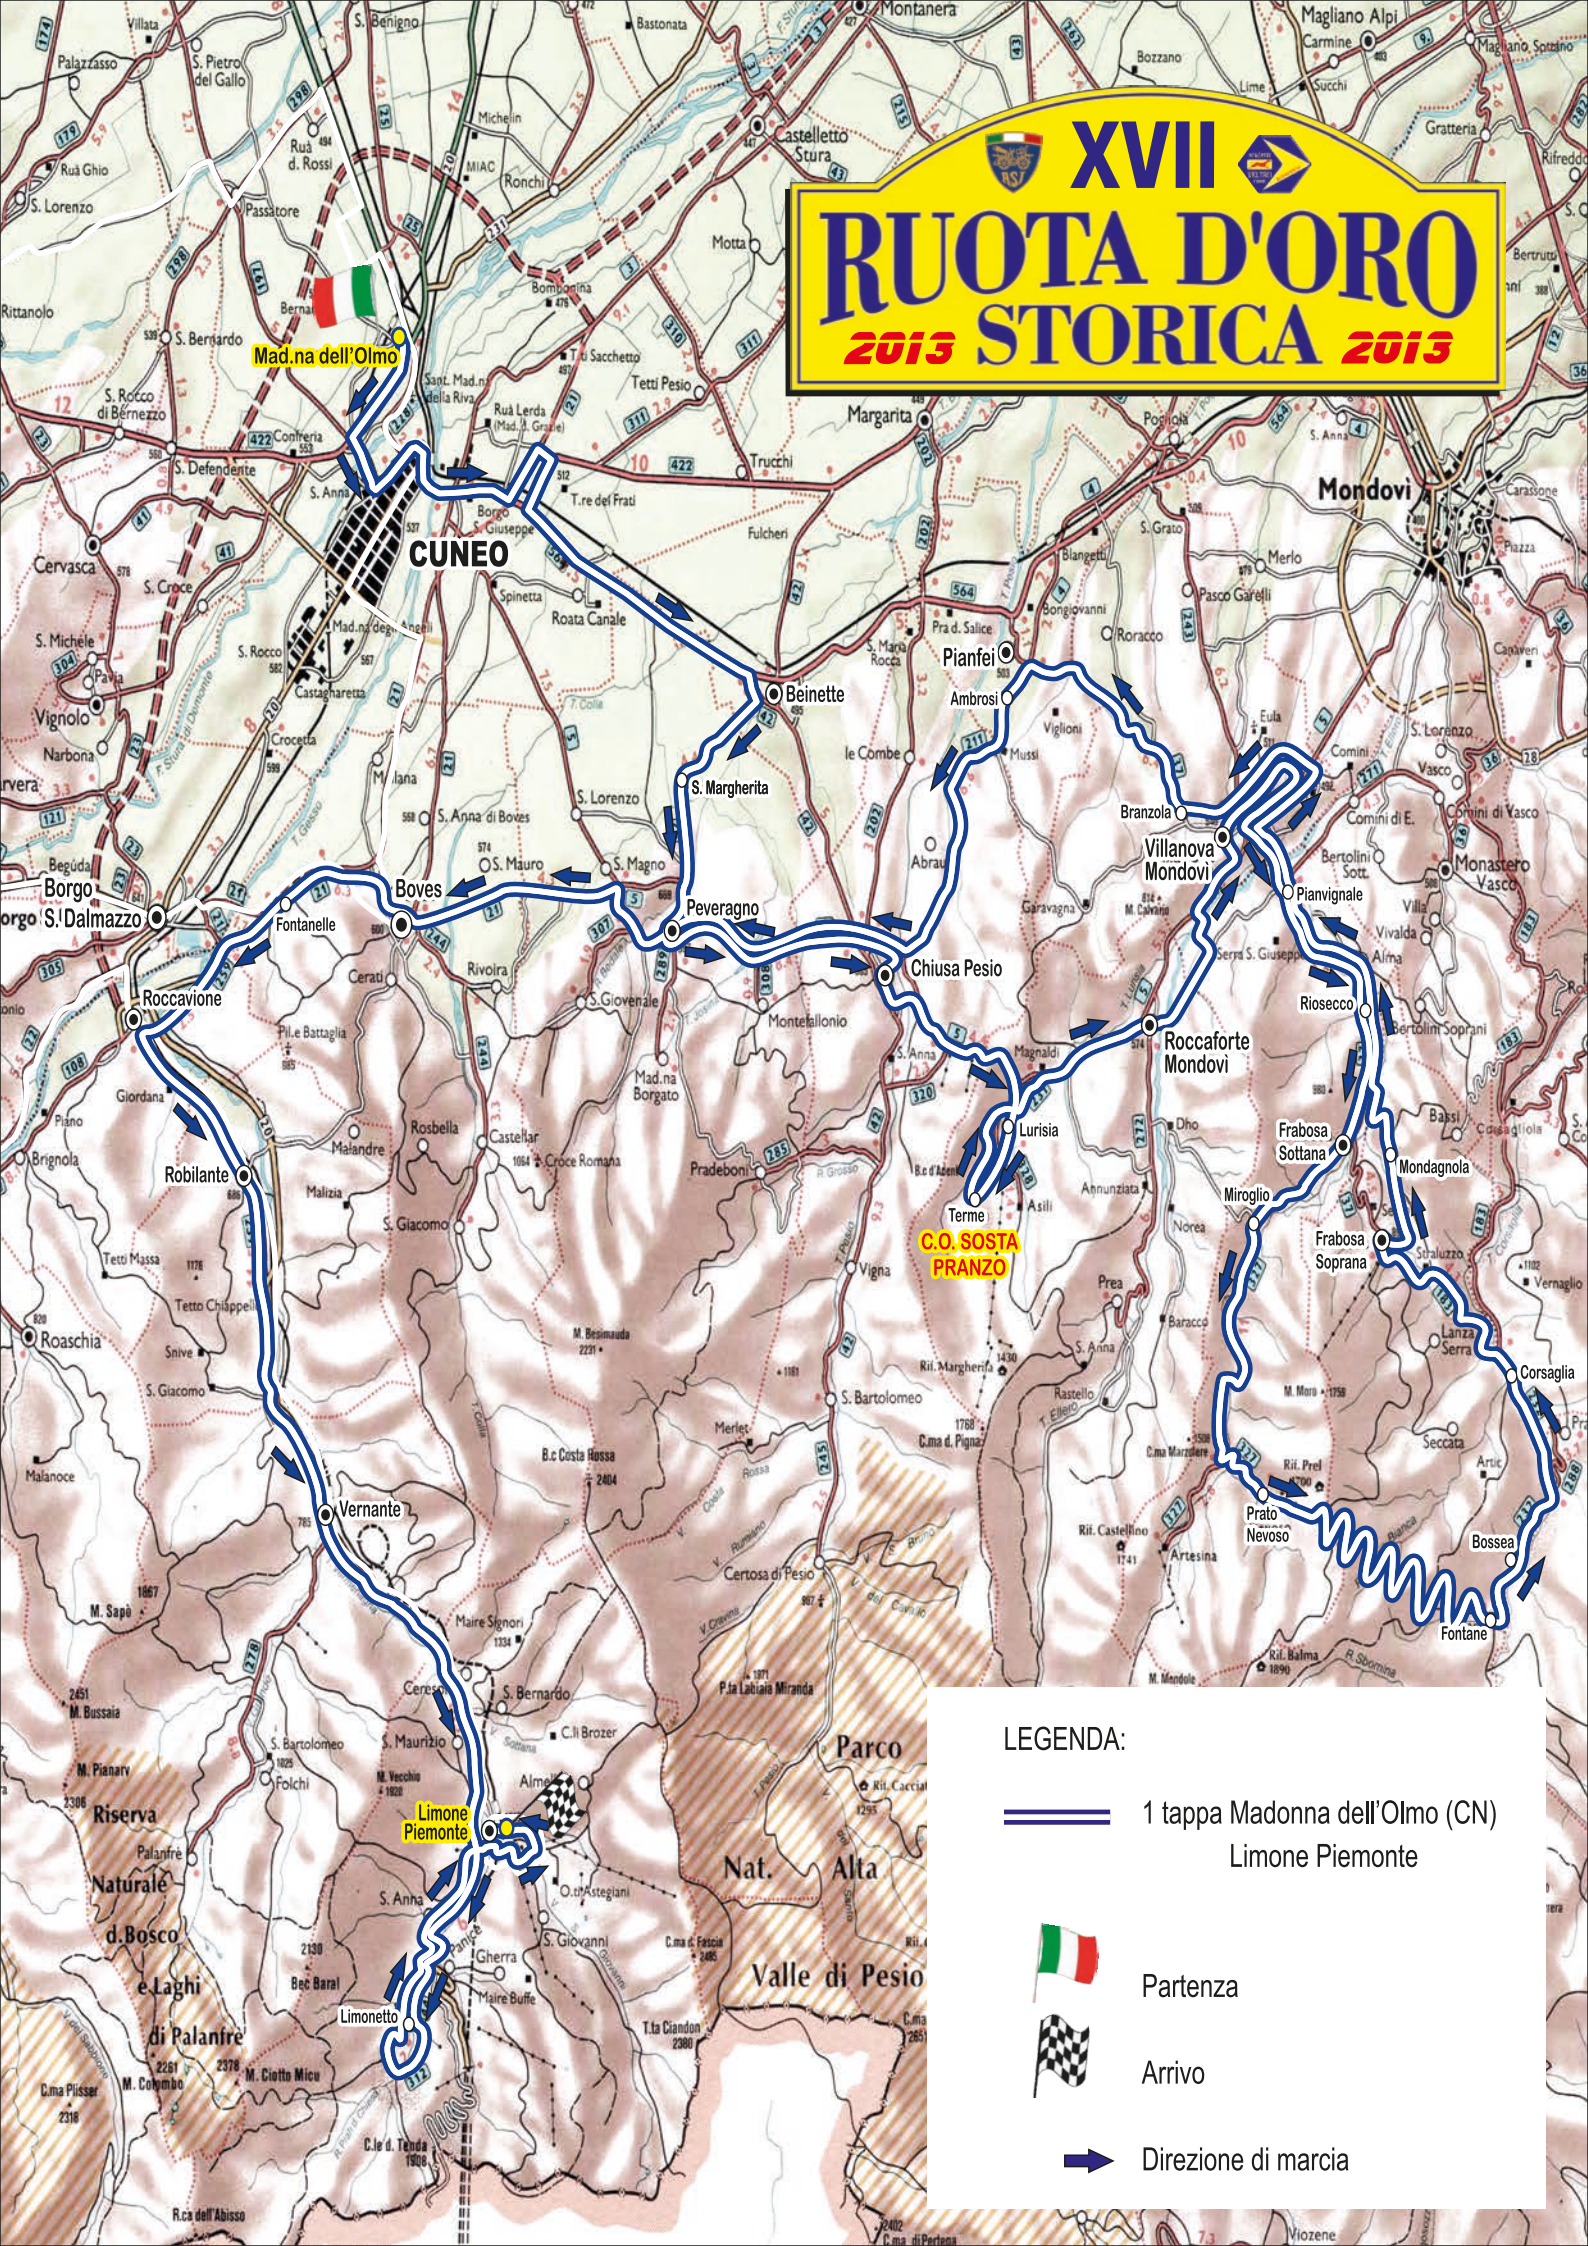

# XVII

# RUOTA D'ORO

## 2013 STORICA 2013

**LEGENDA:**

-  1 tappa Madonna dell'Olmo (CN)  
Limone Piemonte
-  Partenza
-  Arrivo
-  Direzione di marcia

# XVII RUOTA D'ORO 2013 STORICA 2013

**LEGENDA:**

-  2 tappa Limone Piemonte  
Caraglio (Ex Filatoio)
-  Partenza
-  Arrivo
-  Direzione di marcia